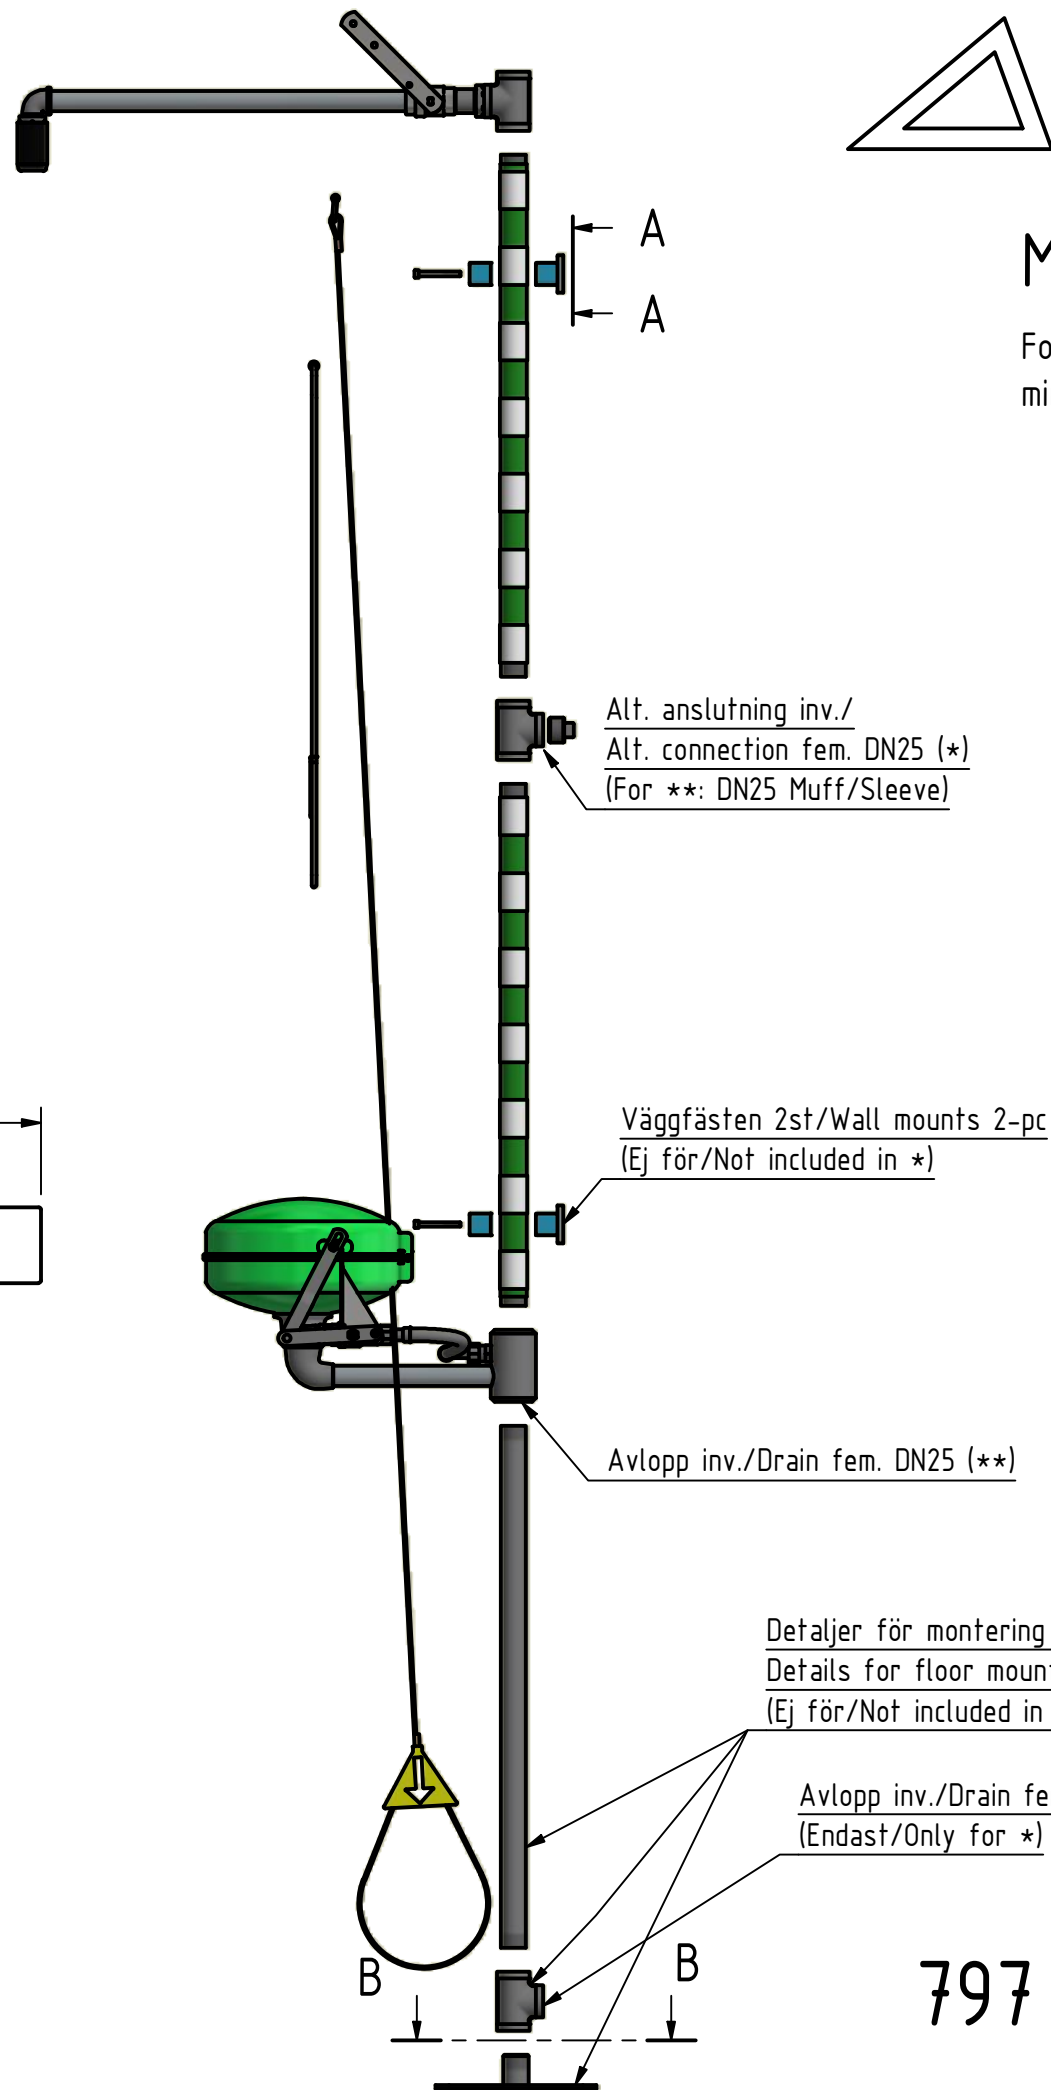

Anslutning inv./Connection fem. DN25

Avlopp inv./Drain fem. DN25
(Endast/Only for *)

GIA Premix

Min flow: 20 + 76 l/min

For 797 61 74 & 797 61 75
min flow is: 10 + 76 lit/min

*: Gäller bara golvmonterad variant./
Only for floor mounted version.

** : Gäller bara för väggmonterad variant./
Only for wall mounted version.

OBS/NOTE!

Duschen på ritningen kan ha
annan utrustning än i verkligheten./
The drawing of the shower may
vary from the reality.