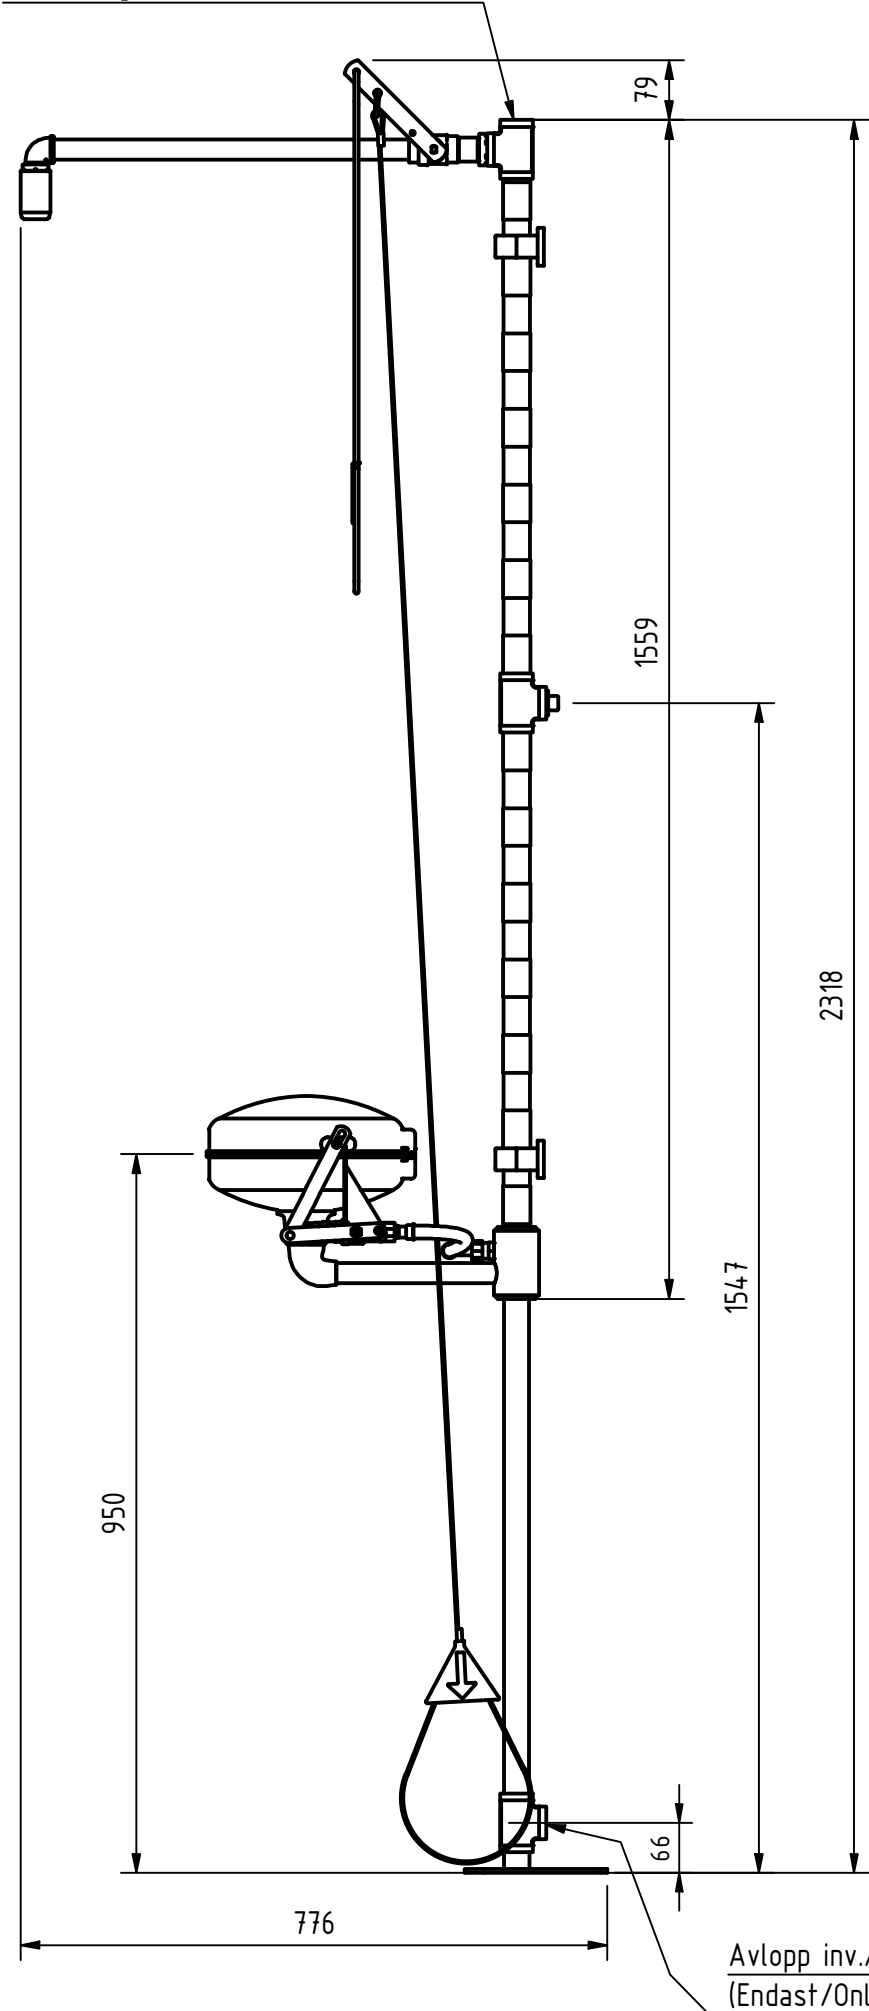

Anslutning inv./Connection fem. DN25

Avlopp inv./Drain fem. DN25
(Endast/Only for *)

GIA Premix

Min flow: 20 + 76 l/min

For 797 61 74 & 797 61 75
min flow is: 10 + 76 lit/min

*: Gäller bara golvmonterad variant./
Only for floor mounted version.

** : Gäller bara för väggmonterad variant./
Only for wall mounted version.

OBS/NOTE!

Duschen på ritningen kan ha
annan utrustning än i verkligheten./
The drawing of the shower may
vary from the reality.