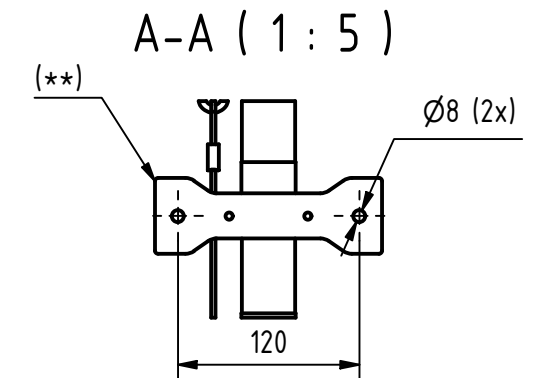

Anslutning inv./Connection fem. DN25

Avlopp inv./Drain fem. DN25
(Endast/Only for *)

GIA Premix

Min flow: 20 + 76 l/min

For 797 61 74 & 797 61 75
min flow is: 10 + 76 lit/min

*: Gäller bara golvmonterad variant./
Only for floor mounted version.

** : Gäller bara för väggmonterad variant./
Only for wall mounted version.

OBS/NOTE!

Duschen på ritningen kan ha
annan utrustning än i verkligheten./
The drawing of the shower may
vary from the reality.